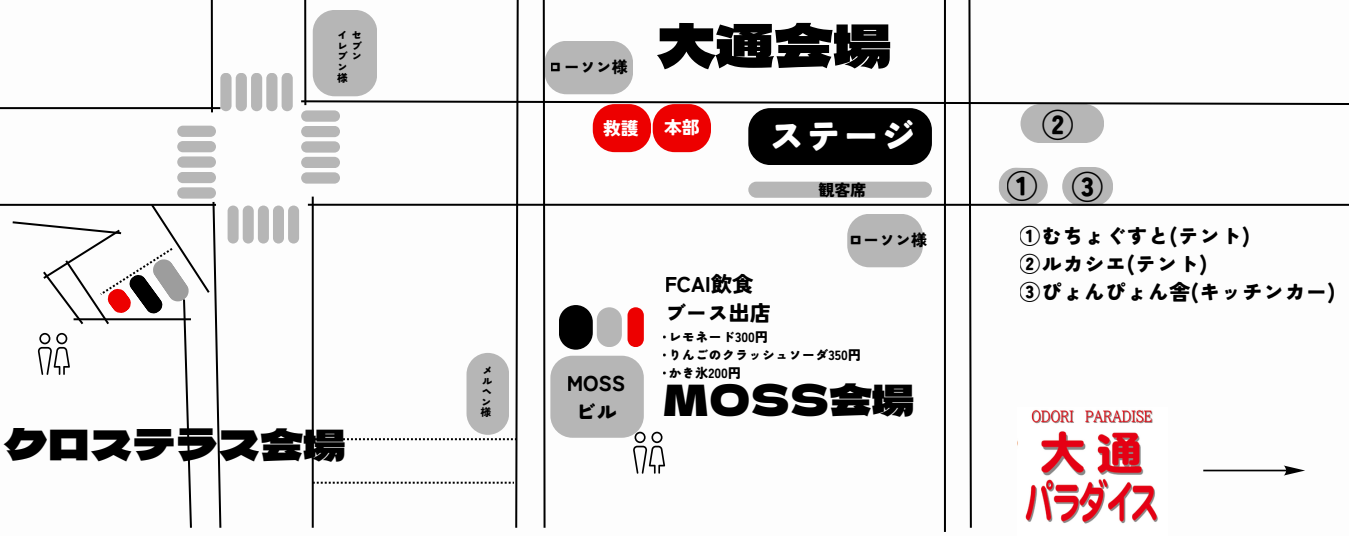

# 会場MAP

今年は大通り会場、MOSSビル会場に加えて、クロステラス会場の3会場！

- ① むちよぐすと(テント)
- ② ルカシエ(テント)
- ③ ぴよんぴよん舎(キッチンカー)

ODORI PARADISE  
**大通  
パラダイス**